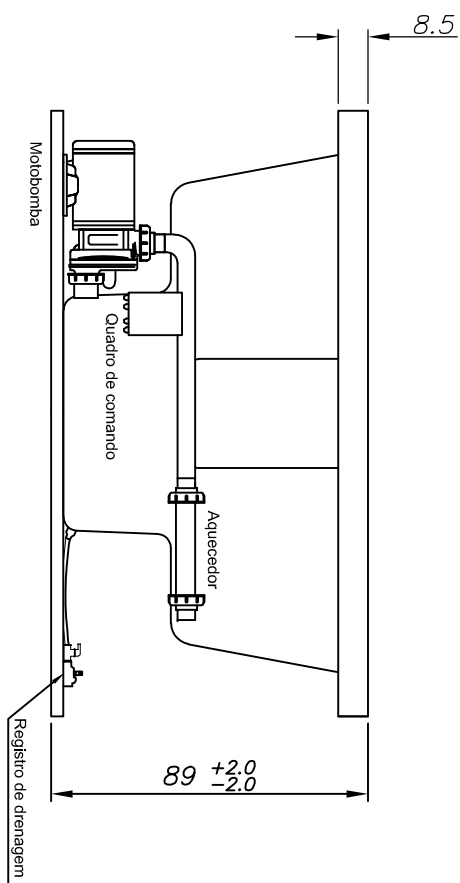

SPA J170

(Dimensões em cm)

ÁREA DE ACESSO

POTÊNCIA: 5500 W

PO	BMH	PLW	EA-450	ACRILICO	950 Litros
1	9	2	BOMBA	ACABAMENTO	VOLUME
JATOS					
CARGA MÉDIA SOBRE O PISO: 470 Kg/m ²					

SPA J170

JACUZZI DO BRASIL LTDA.

ESCALA: 1:20 | DES.: KLEBER | DATA: 23/02/2023