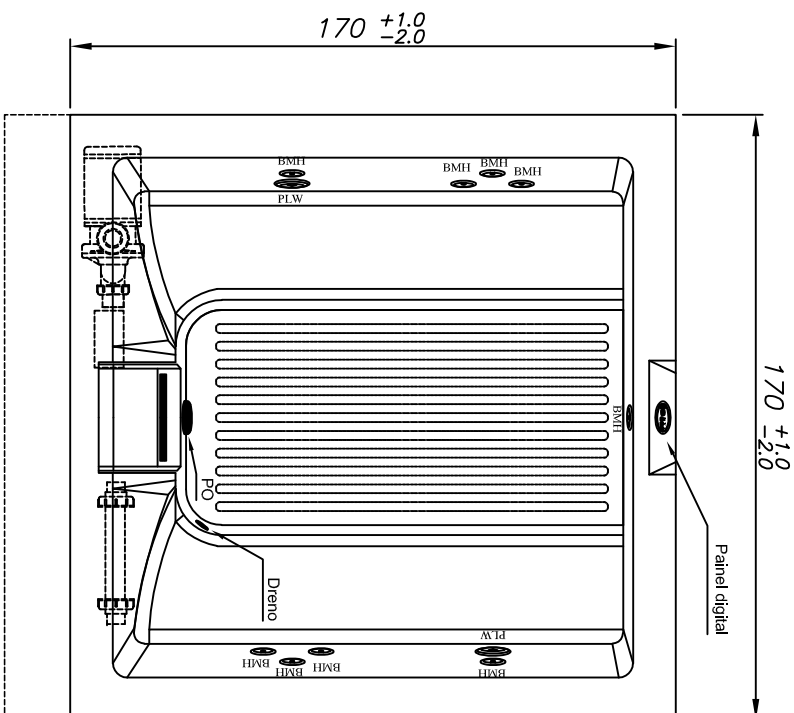

SPA J170

(Dimensões em cm)

ÁREA DE ACESSO

POTÊNCIA: 5500 W

PO	BMH	PLW	EA-450	ACRILICO	950 Litros
1	9	2	BOMBA	ACABAMENTO	VOLUME
JATOS					
CARGA MÉDIA SOBRE O PISO: 470 Kg/m ²					

SPA J170

JACUZZI DO BRASIL LTDA.

ESCALA: 1:20 | DES.: KLEBER | DATA: 23/02/2023