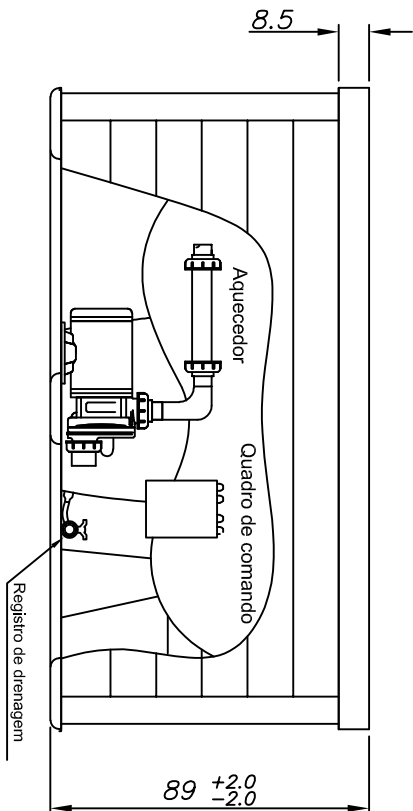

MINI SPA VIP

(Dimensões em cm)

POTÊNCIA: 5500 W

PO	BMH	PLW	EA-450	ACRILICO	660 Litros
2	7	6	BOMBA	ACABAMENTO	VOLUME
JATOS					
CARGA MÉDIA SOBRE O PISO: 388 Kg/m²					

MINI SPA VIP

JACUZZI DO BRASIL LTDA.

ESCALA: 1:20 | DES.: KLEBER | DATA: 23/02/2023