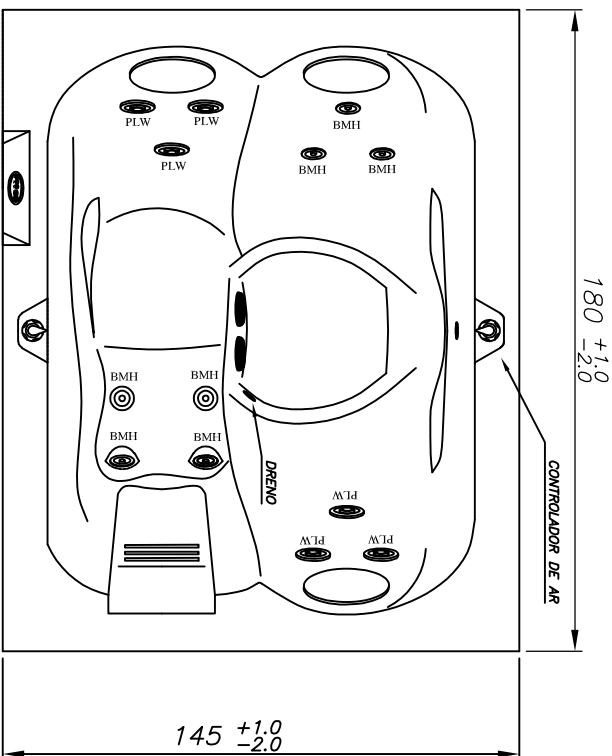

MINI SPA VIP

(Dimensões em cm)

POTÊNCIA: 5500 W

PO	BMH	PLW	EA-450	ACRILICO	660 Litros
2	7	6	BOMBA	ACABAMENTO	VOLUME
JATOS					
CARGA MÉDIA SOBRE O PISO: 388 Kg/m²					

MINI SPA VIP

JACUZZI DO BRASIL LTDA.

ESCALA: 1:20 | DES.: KLEBER | DATA: 23/02/2023