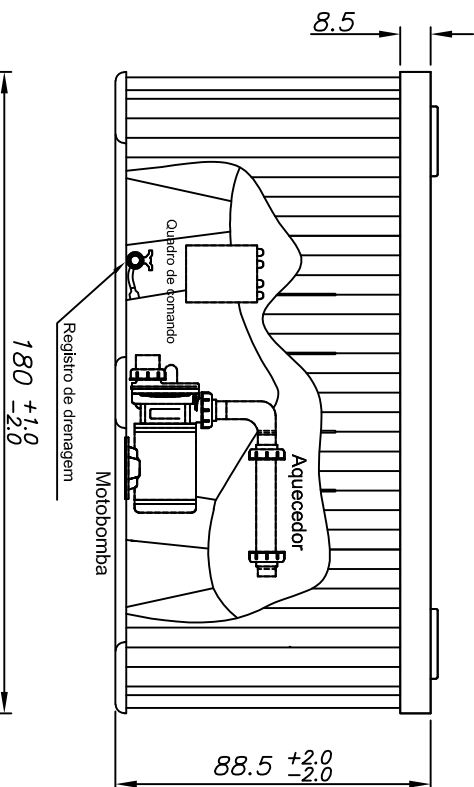

Spa J185L C PAINEL

(Dimensões em cm)

Potência: 5700W

18	-	2	EA450	ACRILICO	900 litros
BMH	PLW	PO	BOMBA	ACABAMENTO	VOLUME
JATOS					
CARGA MÉDIA SOBRE O PISO: 445 kgf/m²					

SPA J185 L C/PAINEL

JACUZZI DO BRASIL LTDA.

ESCALA: 1:20 | DES.: KLEBER | DATA: 23/02/2023