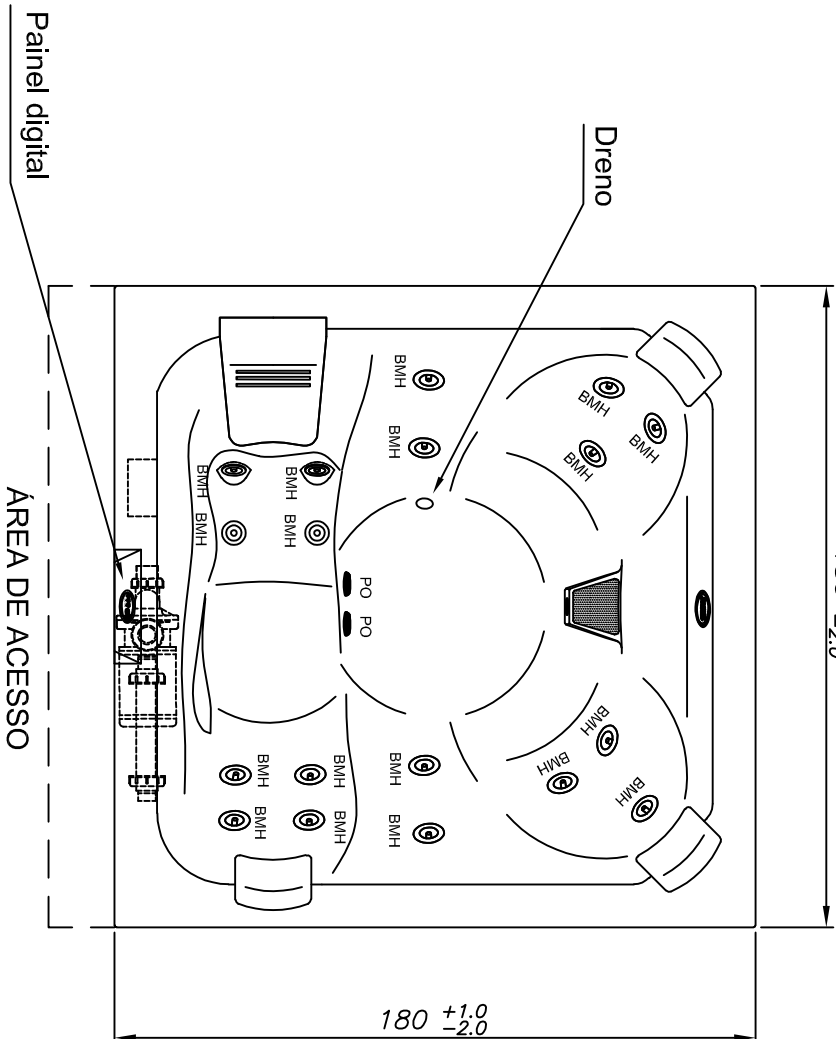

Spa J185L C PAINEL

(Dimensões em cm)

Potência: 5700W

18	-	2	EA450	ACRILICO	900 litros
BMH	PLW	PO	BOMBA	ACABAMENTO	VOLUME
JATOS					
CARGA MÉDIA SOBRE O PISO: 445 kgf/m²					

SPA J185 L C/PAINEL

JACUZZI DO BRASIL LTDA.

ESCALA: 1:20 | DES.: KLEBER | DATA: 23/02/2023