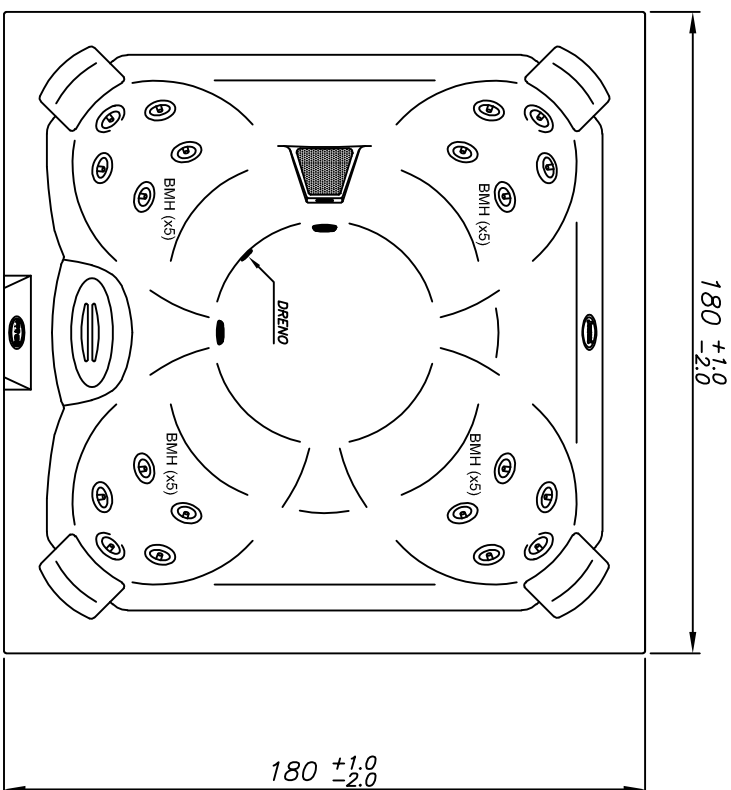

Spa J185 c/ Painel

(Dimensões em cm)

ÁREA DE ACESSO

20	-	2	EA450	ACRILICO	860 litros
BMH	PLW	FO	BOMBA	ACABAMENTO	VOLUME
JATOS					
CARGA MÉDIA SOBRE O PISO: 427 kgf/m²					

SPA J185 C/ PAINEL

JACUZZI DO BRASIL LTDA.

ESCALA: 1:20 | DES.: KLEBER | DATA: 23/02/2023