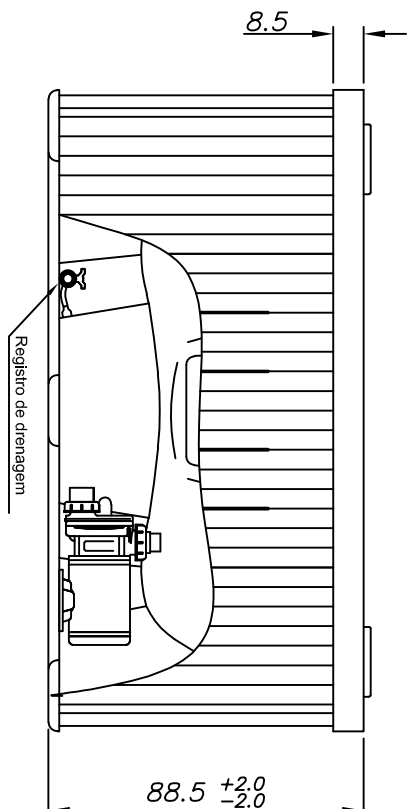

Spa J185 c/ Painel

(Dimensões em cm)

ÁREA DE ACESSO

20	-	2	EA450	ACRILICO	860 litros
BMH	PLW	FO	BOMBA	ACABAMENTO	VOLUME
JATOS					
CARGA MÉDIA SOBRE O PISO: 427 kgf/m²					

SPA J185 C/ PAINEL

JACUZZI DO BRASIL LTDA.

ESCALA: 1:20 | DES.: KLEBER | DATA: 23/02/2023